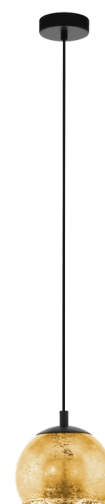

98524 ALBARACCIN

General information

Materialenummer	98524
Type	pendel
Produktsegment	Indoor
Tema	sonstige / nicht zuordenbar

Dimensioner

Højde mm.	1100
Diameter mm.	190
Nettovægt	0.99 Kilogramm

Material & Colour

Indkapslingsmateriale	stål
Kabinetfarve	sort
Ledningsfarve	ZZKABFA_ZS
Glas-/skærmmateriale	glas
Glas-/skærmfarve	gold color

Functionality

Afbrydertype	uden kontakt
Batteri	No

Teknisk information

Beskyttelsesklasse	2
Netspænding	220-240V,50/60Hz
Driftsspænding	220-240V,50/60Hz

Tekniske ændringer forbeholdes