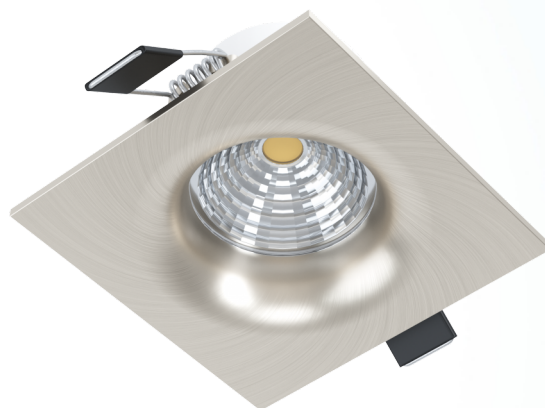

### General information

Materialenummer	98472
Type	indbygningslampe
Produktsegment	Indoor
Tema	sonstige / nicht zuordenbar

### Material & Colour

Indkapslingsmateriale	alu
Kabinetfarve	børstet stål
Glas-/skærmmateriale	glas
Glas-/skærmfarve	klar