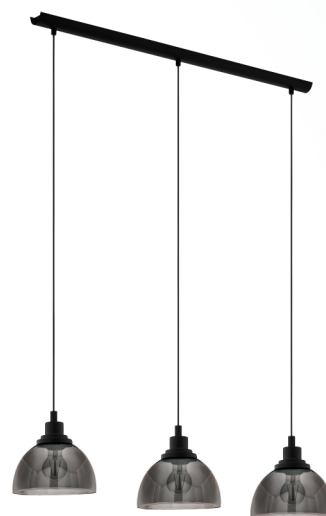

98384 BELESER

General information

Materialenummer	98384
Type	pendel
Produktsegment	Indoor
Tema	sonstige / nicht zuordenbar

Dimensioner

Højde mm.	1100
Bredde mm.	205
Længde mm.	905
Nettovægt	2.691 Kilogramm

Material & Colour

Indkapslingsmateriale	stål
Kabinetfarve	sort
Ledningsfarve	ZZKABFA_SW
Glas-/skærmmateriale	glass vaporized
Glas-/skærmfarve	sort-transparent

Functionality

Afbrydertype	uden kontakt
Batteri	No