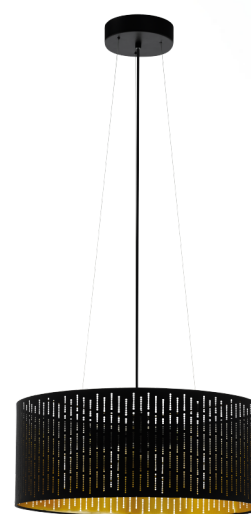

98313 VARILLAS

General information

Materialenummer	98313
Type	pendel
Produktsegment	Indoor
Tema	fabric-conzept

Dimensioner

Højde mm.	1100
Diameter mm.	530
Nettovægt	4.393 Kilogramm

Material & Colour

Indkapslingsmateriale	stål
Kabinetfarve	sort
Ledningsfarve	ZZKABFA_SW
Glas-/skærmmateriale	tekstil med udskæringer
Glas-/skærmfarve	black, gold

Functionality

Afbrydertype	uden kontakt
Batteri	No

Teknisk information

Beskyttelsesklasse	1
Netspænding	220-240V,50/60Hz
Driftsspænding	220-240V,50/60Hz

Tekniske ændringer forbeholdes