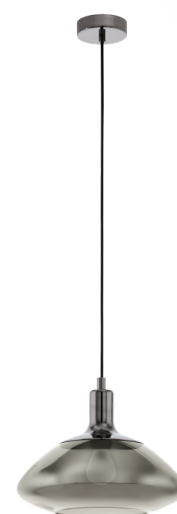

98291 TORRONTES

General information

Materialenummer	98291
Type	pendel
Produktsegment	Indoor
Tema	sonstige / nicht zuordenbar

Dimensioner

Højde mm.	1100
Diameter mm.	345
Nettovægt	2.1 Kilogramm

Material & Colour

Indkapslingsmateriale	stål
Kabinetfarve	sort stål
Ledningsfarve	ZZKABFA_ZS
Glas-/skærmmateriale	glas røgfarget
Glas-/skærmfarve	sort-transparent

Functionality

Afbrydertype	uden kontakt
Batteri	No

Teknisk information

Beskyttelsesklasse	2
Netspænding	220-240V,50/60Hz
Driftsspænding	220-240V,50/60Hz

Tekniske ændringer forbeholdes