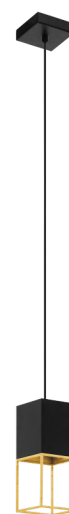

97733 MONTEBALDO

General information

Materialenummer	97733
Type	pendel
Produktsegment	Indoor
Tema	sonstige / nicht zuordenbar

Dimensioner

Højde mm.	1100
Bredde mm.	100
Længde mm.	100
Nettovægt	1.331 Kilogramm

Material & Colour

Indkapslingsmateriale	stål
Kabinetfarve	black, gold
Ledningsfarve	ZZKABFA_SW

Functionality

Afbrydertype	uden kontakt
Batteri	No

Teknisk information

Beskyttelsesklasse	2
Netspænding	220-240V,50/60Hz
Driftsspænding	220-240V,50/60Hz

Tekniske ændringer forbeholdes

Illuminant 1

Fatningstype (1)	GU10
Lyskildetype (1)	GU10-LED
Lyskilde inkl. (1)	INKLUSIV
Max. Watt (1)	2X5W
Spredningsvinkel (i °)	38
Nominel lysstyrke flux (i lm)	400
Svarende til glødelampe	65
Farvetemperatur	3000K varm hvid
Nominel levetid (i timer)	15000
Antal cyklusser	15000
Farvegengivelsesindeks (Ra, CRI)	>80
Energieffektivitetsklasse	A+
kW/1000H	5
Nominel lampeffekt (0,1W præcision)	5
Farvetolerance (LED, SDCM)	<6