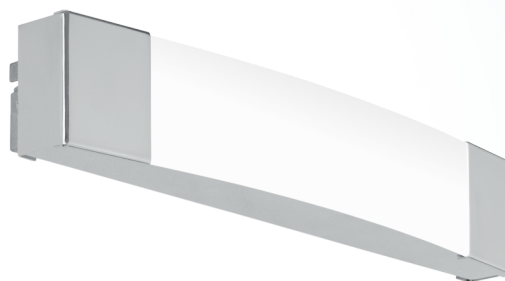

97718 SIDERNO

General information

Materialenummer	97718
Type	spejllampe
Produktsegment	Indoor
Tema	Bath

Dimensioner

Bredde mm.	60
Længde mm.	350
Nettovægt	0.93 Kilogramm
Overhæng mm.	55

Material & Colour

Indkapslingsmateriale	stål
Kabinetfarve	krom
Glas-/skærmmateriale	plast
Glas-/skærmfarve	satined