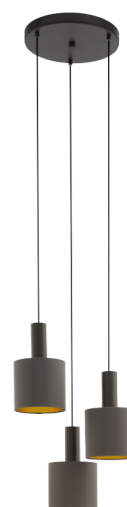

97684 CONCESSA 1

General information

Materialenummer	97684
Type	pendel
Produktsegment	Indoor
Tema	fabric-conzept

Dimensioner

Højde mm.	1500
Diameter mm.	420
Nettovægt	3.27 Kilogramm

Material & Colour

Indkapslingsmateriale	stål
Kabinetfarve	mørkebrun
Glas-/skærmmateriale	tekstil
Glas-/skærmfarve	chrome, satined, clear

Functionality

Afbrydertype	uden kontakt
Batteri	No

Teknisk information

Beskyttelsesklasse	1
Netspænding	220-240V,50/60Hz
Driftsspænding	220-240V,50/60Hz

Illuminant 1

Tekniske ændringer forbeholdes