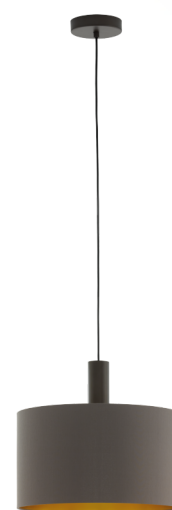

97682 CONCESSA 1

General information

Materialenummer	97682
Type	pendel
Produktsegment	Indoor
Tema	fabric-conzept

Dimensioner

Højde mm.	1500
Diameter mm.	380
Nettovægt	1.528 Kilogramm

Material & Colour

Indkapslingsmateriale	stål
Kabinetfarve	mørkebrun
Glas-/skærmmateriale	tekstil
Glas-/skærmfarve	chrome, satined, clear

Functionality

Afbrydertype	uden kontakt
Batteri	No

Teknisk information

Beskyttelsesklasse	2
Netspænding	220-240V,50/60Hz
Driftsspænding	220-240V,50/60Hz

Illuminant 1

Tekniske ændringer forbeholdes