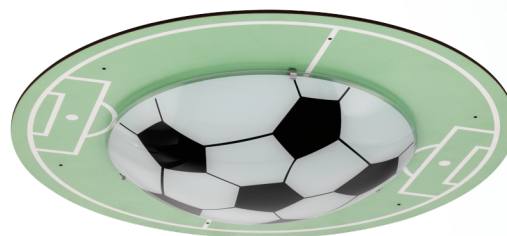

97667 TABARA

General information

Materialenummer	97667
Type	loftslampe
Produktsegment	Indoor
Tema	Children

Dimensioner

Højde mm.	80
Diameter mm.	400
Nettovægt	1.209 Kilogramm

Material & Colour

Indkapslingsmateriale	træ, stål
Kabinetfarve	grøn, hvid
Glas-/skærmmateriale	glas - satineret
Glas-/skærmfarve	motiv "fodbold"

Functionality

Afbrydertype	uden kontakt
Batteri	No

Teknisk information

Beskyttelsesklasse	1
Netspænding	220-240V,50/60Hz
Driftsspænding	220-240V,50/60Hz

Illuminant 1

Tekniske ændringer forbeholdes