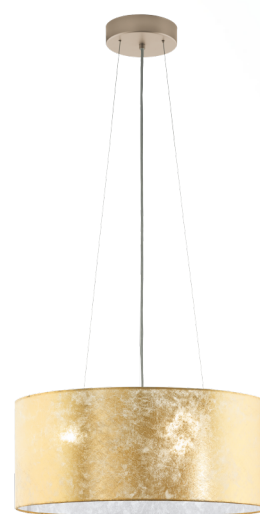

97644 VISERBELLA

General information

Materialenummer	97644
Type	pendel
Produktsegment	Indoor
Tema	fabric-conzept

Dimensioner

Højde mm.	1100
Diameter mm.	530
Nettovægt	1.603 Kilogramm

Material & Colour

Indkapslingsmateriale	stål
Kabinetfarve	champagne
Glas-/skærmmateriale	tekstil
Glas-/skærmfarve	gold

Functionality

Afbrydertype	uden kontakt
Batteri	No

Teknisk information

Beskyttelsesklasse	1
Netspænding	220-240V,50/60Hz
Driftsspænding	220-240V,50/60Hz

Illuminant 1

Tekniske ændringer forbeholdes