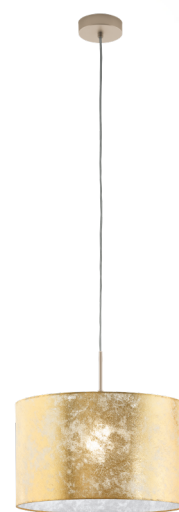

97643 VISERBELLA

General information

Materialenummer	97643
Type	pendel
Produktsegment	Indoor
Tema	fabric-conzept

Dimensioner

Højde mm.	1100
Diameter mm.	380
Nettovægt	1.38 Kilogramm

Material & Colour

Indkapslingsmateriale	stål
Kabinetfarve	champagne
Glas-/skærmmateriale	tekstil
Glas-/skærmfarve	gold

Functionality

Afbrydertype	uden kontakt
Batteri	No

Teknisk information

Beskyttelsesklasse	2
Netspænding	220-240V,50/60Hz
Driftsspænding	220-240V,50/60Hz

Illuminant 1

Tekniske ændringer forbeholdes