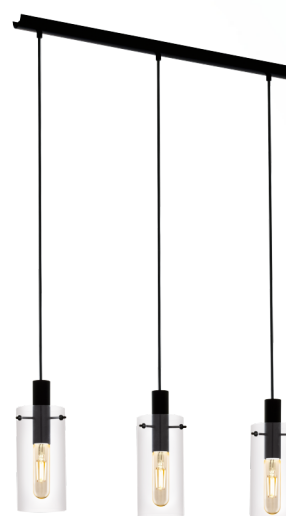

97367 MONTEFINO

General information

Materialenummer	97367
Type	pendel
Produktsegment	Indoor
Tema	sonstige / nicht zuordenbar

Dimensioner

Højde mm.	1100
Bredde mm.	110
Længde mm.	730
Nettovægt	3.212 Kilogramm
Baldakinlængde (i mm)	710
Baldakinbredde (i mm)	48
Baldakinhøjde (i mm)	24

Material & Colour

Indkapslingsmateriale	stål
Kabinetfarve	sort
Glas-/skærmmateriale	glas
Glas-/skærmfarve	klar

Functionality

Afbrydertype	uden kontakt
Batteri	No

Teknisk information

Tekniske ændringer forbeholdes