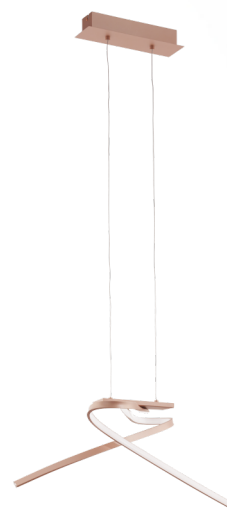

97362 PALOZZA

General information

Materialenummer	97362
Type	pendel
Produktsegment	Indoor
Tema	sonstige / nicht zuordenbar

Dimensioner

Højde mm.	1100
Bredde mm.	315
Længde mm.	705
Nettovægt	1.758 Kilogramm

Material & Colour

Indkapslingsmateriale	alu
Kabinetfarve	roségold
Glas-/skærmmateriale	plast
Glas-/skærmfarve	hvid

Functionality

Afbrydertype	uden kontakt
Funktion	LED not replaceable
Batteri	No

Teknisk information