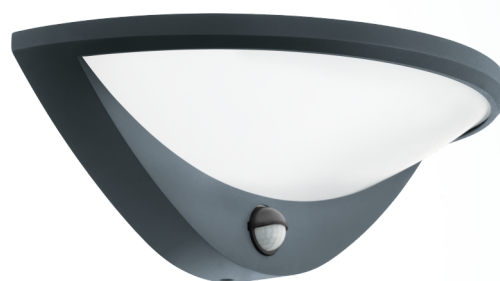

97312 BELCREDA

General information

Materialenummer	97312
Type	væglampe
Produktsegment	Outdoor
Tema	sonstige / nicht zuordenbar

Dimensioner

Højde mm.	125
Længde mm.	330
Nettovægt	1.215 Kilogramm
Overhæng mm.	165

Material & Colour

Indkapslingsmateriale	alustøbning
Kabinetfarve	antracit
Glas-/skærmmateriale	plast
Glas-/skærmfarve	hvid

Functionality

Afbrydertype	Sensor + day-/night-Sensor
Sensorvinkel (i °)	120
Følsomhed min. (i lux)	2
Følsomhed max. (i lux)	300
Brændtid min. (i sek.)	10
Brændtid max. (i sek.)	480
Afstand (i meter)	6