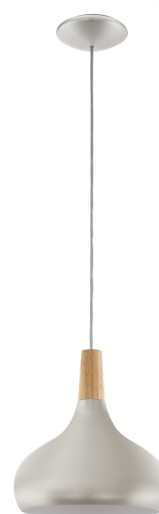

96985 SABINAR

General information

Materialenummer	96985
Type	pendel
Produktsegment	Indoor
Tema	sonstige / nicht zuordenbar

Dimensioner

Højde mm.	1100
Diameter mm.	280
Nettovægt	1.3 Kilogramm

Material & Colour

Indkapslingsmateriale	stål
Kabinetfarve	silver brushed
Ledningsfarve	ZZKABFA_TR
Glas-/skærmmateriale	træ
Glas-/skærmfarve	brun

Functionality

Afbrydertype	uden kontakt
Batteri	No

Teknisk information

Beskyttelsesklasse	2
Netspænding	220-240V,50/60Hz
Driftsspænding	220-240V,50/60Hz