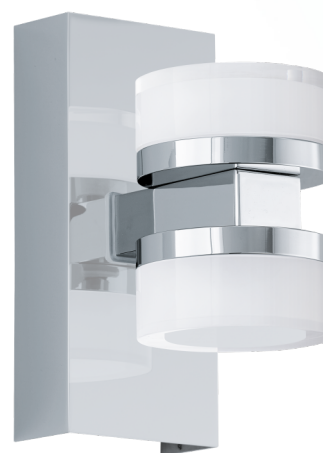

96541 ROMENDO 1

General information

Materialenummer	96541
Type	vægslampe
Produktsegment	Indoor
Tema	Bath

Dimensioner

Højde mm.	155
Længde mm.	70
Nettovægt	0.641 Kilogramm
Overhæng mm.	120

Material & Colour

Indkapslingsmateriale	stål
Kabinetfarve	krom
Glas-/skærmmateriale	plast
Glas-/skærmfarve	klar, satineret

Functionality

Afbrydertype	uden kontakt
Funktion	LED not replaceable
Batteri	No

Teknisk information