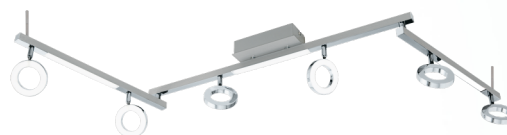

96183 CARDILLIO 1

General information

Materialenummer	96183
Type	spot
Produktsegment	Indoor
Tema	sonstige / nicht zuordenbar

Dimensioner

Bredde mm.	85
Længde mm.	1585
Nettovægt	2.157 Kilogramm

Material & Colour

Indkapslingsmateriale	alu, stål
Kabinetfarve	alu, krom
Glas-/skærmmateriale	plast
Glas-/skærmfarve	satined

Functionality

Afbrydertype	uden kontakt
Funktion	LED not replaceable
Batteri	No

Teknisk information

Beskyttelsesgrad	IP20
Beskyttelsesklasse	2
Netspænding	220-240V,50/60Hz

Tekniske ændringer forbeholdes