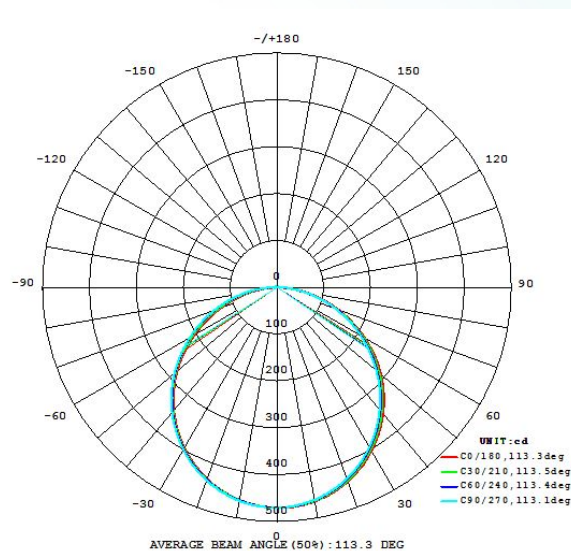

Netspænding 220-240V,50/60Hz
Dæmpbar No

Illuminant 1

Fatningstype (1) LED
Lyskildetype (1) LED
Lyskilde inkl. (1) INKLUSIV
Max. Watt (1) 16W
Nominel lysstyrke flux (i lm) 2100
Svarende til glødelampe 131
Farvetemperatur 4000K neutral white
Nominel levetid (i timer) 25000
Antal cyklusser 15000
Farvegengivelsesindeks (Ra, CRI) >80
Energieffektivitetsklasse LED - A+
Dæmpbar No
Funktion LED not replaceable
Nominel lampeeffekt (0,1W præcision) 16
Farvetolerance (LED, SDCM) <6

Tekniske ændringer forbeholdes

EGLO Leuchten GmbH
Heiligkreuz 22 | 6136 Pill | Austria

Tel. +43 (0) 5242 / 6996 - 0
Fax: +43 (0) 5242 / 6996 - 938
www.eglo.com

my light | my style