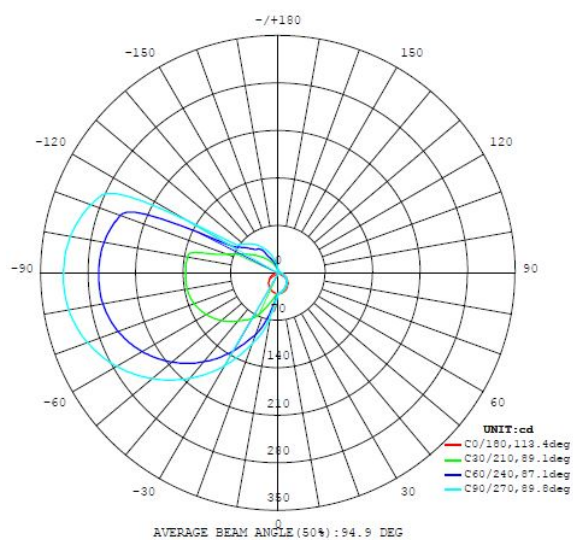

96065 PANDELLA 1

General information

Materialenummer	96065
Type	spejllampe
Produktsegment	Indoor
Tema	Bath

Dimensioner

Højde mm.	40
Længde mm.	600
Overhæng mm.	120

Material & Colour

Indkapslingsmateriale	alu, plast
Kabinetfarve	krom, sølv
Glas-/skærmmateriale	plast
Glas-/skærmfarve	hvid

Tekniske ændringer forbeholdes

Illuminant 1

Nominel lysstyrke flux (i lm)	1350
Svarende til glødelampe	90
Farvetemperatur	4000K neutral white
Nominel levetid (i timer)	25000
Antal cyklusser	15000
Farvegengivelsesindeks (Ra, CRI)	>80
Energieffektivitetsklasse	A+
Nominel lampeeffekt (0,1W præcision)	11
Farvetolerance (LED, SDCM)	<6