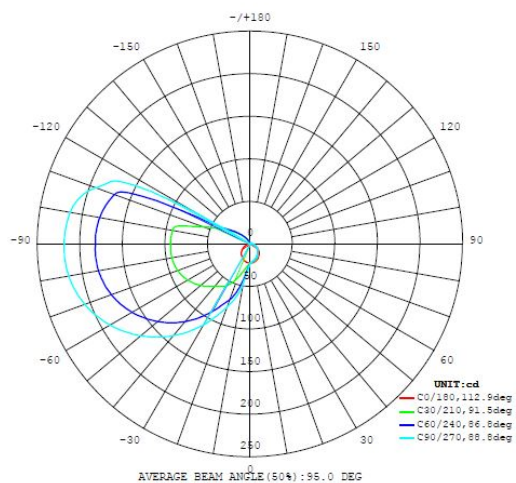

96064 PANDELLA 1

General information

Materialenummer	96064
Type	spejllampe
Produktsegment	Indoor
Tema	Bath

Dimensioner

Højde mm.	40
Længde mm.	400
Overhæng mm.	120

Material & Colour

Indkapslingsmateriale	alu, plast
Kabinetfarve	krom, sølv
Glas-/skærmmateriale	plast
Glas-/skærmfarve	hvid

Tekniske ændringer forbeholdes

Illuminant 1

Nominel lysstyrke flux (i lm)	900
Svarende til glødelampe	65
Farvetemperatur	4000K neutral white
Nominel levetid (i timer)	25000
Antal cyklusser	15000
Farvegengivelsesindeks (Ra, CRI)	>80
Energieffektivitetsklasse	A+
Nominel lampeeffekt (0,1W præcision)	7.4000
Farvetolerance (LED, SDCM)	<6