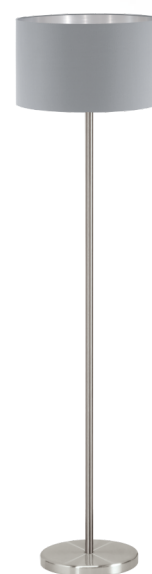

95173 MASERLO

General information

Materialenummer	95173
Type	gulvlampe
Produktsegment	Indoor
Tema	fabric-conzept

Dimensioner

Højde mm.	1510
Diameter mm.	380
Nettovægt	5.381 Kilogramm
Basediameter (i mm)	250

Material & Colour

Indkapslingsmateriale	stål
Kabinetfarve	børstet stål
Ledningsfarve	ZZKABFA_TR
Glas-/skærmmateriale	tekstil
Glas-/skærmfarve	grey, silver

Functionality

Afbrydertype	fodafbryder
Batteri	No

Teknisk information

Beskyttelsesgrad	IP20
Beskyttelsesklasse	2
Netspænding	220-240V,50/60Hz
Driftsspænding	220-240V,50/60Hz

Tekniske ændringer forbeholdes