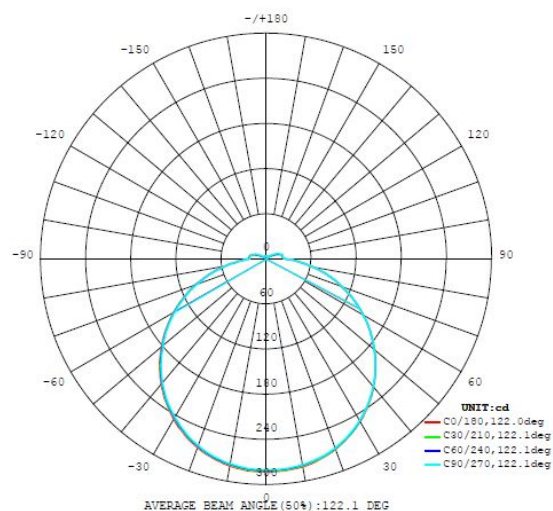

94999 LED PALERMO

General information

Materialenummer	94999
Type	væg- og loftslampe
Produktsegment	Indoor
Tema	Bath

Dimensioner

Diameter mm.	295
Nettovægt	2.701 Kilogramm
Overhæng mm.	77

Material & Colour

Indkapslingsmateriale	stål
Kabinetfarve	krom
Glas-/skærmmateriale	glas - satineret
Glas-/skærmfarve	hvid - lakeret

Tekniske ændringer forbeholdes

Illuminant 1

Nominel lysstyrke flux (i lm)	2100
Svarende til glødelampe	130
Farvetemperatur	3000K varm hvid
Nominel levetid (i timer)	25000
Antal cyklusser	15000
Farvegengivelsesindeks (Ra, CRI)	>80
Energieffektivitetsklasse	A+
Nominel lampeffekt (0,1W præcision)	24
Farvetolerance (LED, SDCM)	<6