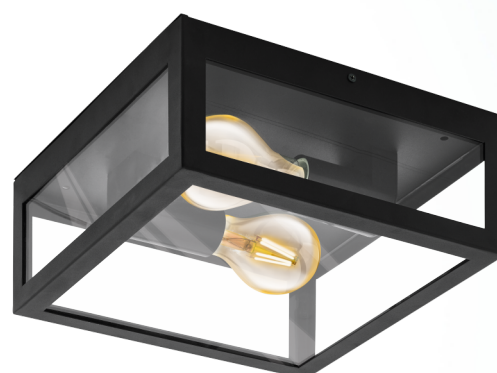

94832 ALAMONTE 1

General information

Materialenummer	94832
Type	væg- og loftslampe
Produktsegment	Outdoor
Tema	sonstige / nicht zuordenbar

Dimensioner

Højde mm.	290
Længde mm.	290
Nettovægt	3.753 Kilogramm
Overhæng mm.	130

Material & Colour

Indkapslingsmateriale	galvaniseret stål
Kabinetfarve	sort
Glas-/skærmmateriale	glas
Glas-/skærmfarve	klar

Functionality

Afbrydertype	uden kontakt
Batteri	No

Teknisk information

Beskyttelsesgrad	IP44
Beskyttelsesklasse	1
Netspænding	220-240V,50/60Hz