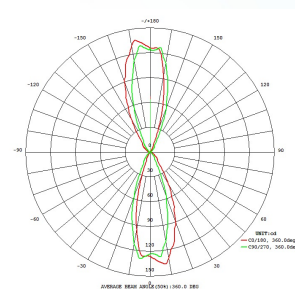

94804 AGOLADA

General information

Materialenummer	94804
Type	væglampe
Produktsegment	Outdoor
Tema	sonstige / nicht zuordenbar

Dimensioner

Højde mm.	360
Længde mm.	75
Nettovægt	1.124 Kilogramm
Overhæng mm.	110

Tekniske ændringer forbeholdes

Driftsspænding 220-230V,50/60Hz
Dæmpbar No

Illuminant 1

Nominel lysstyrke flux (i lm) 320
Svarende til glødelampe 31
Farvetemperatur 3000K varm hvid
Nominel levetid (i timer) 25000
Antal cyklusser 15000
Farvegengivelsesindeks (Ra, CRI) >80
Energieffektivitetsklasse A+
Nominel lampeeffekt (0,1W præcision) 3.8000
Farvetolerance (LED, SDCM) <6