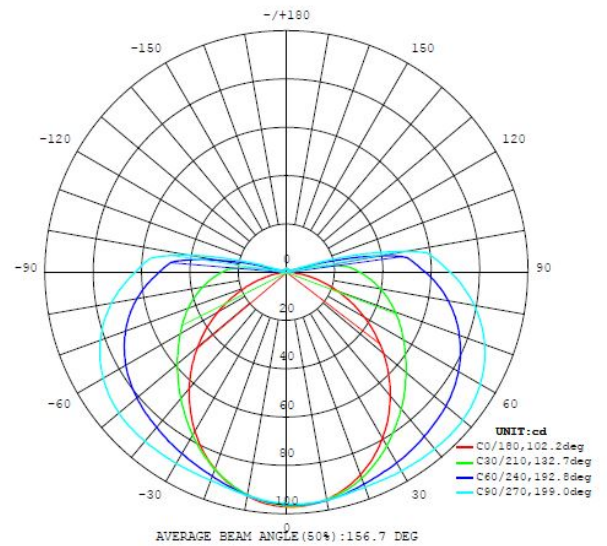

94712 GITA 2

General information

Materialenummer	94712
Type	væg- og loftslampe
Produktsegment	Indoor
Tema	Bath

Dimensioner

Højde mm.	75
Bredde mm.	75
Længde mm.	350
Nettovægt	0.87 Kilogramm

Material & Colour

Tekniske ændringer forbeholdes

Dæmpbar No

Illuminant 1

Fatningstype (1) LED
Lyskildetype (1) LED
Lyskilde inkl. (1) INKLUSIV
Max. Watt (1) 8,3W
Nominel lysstyrke flux (i lm) 900
Svarende til glødelampe 65
Farvetemperatur 4000K neutral white
Nominel levetid (i timer) 25000
Antal cyklusser 15000
Farvegengivelsesindeks (Ra, CRI) >80
Energieffektivitetsklasse LED - A+
Dæmpbar No
Funktion LED not replaceable
Nominel lampeffekt (0,1W præcision) 8.3000
Lumen med cover 460
Farvetolerance (LED, SDCM) <6