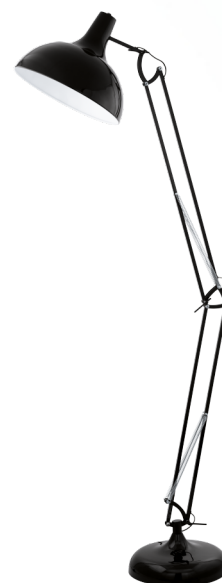

94698 BORGILLIO

General information

Materialenummer	94698
Type	gulvlampe
Produktsegment	Indoor
Tema	sonstige / nicht zuordenbar

Dimensioner

Højde mm.	1900
Længde mm.	380
Nettovægt	14.543 Kilogramm
Basediameter (i mm)	340

Material & Colour

Indkapslingsmateriale	stål
Kabinetfarve	sort

Functionality

Afbrydertype	fodafbryder
Batteri	No

Teknisk information

Beskyttelsesgrad	IP20
Beskyttelsesklasse	2
Netspænding	220-240V,50/60Hz
Driftsspænding	220-240V,50/60Hz

Tekniske ændringer forbeholdes