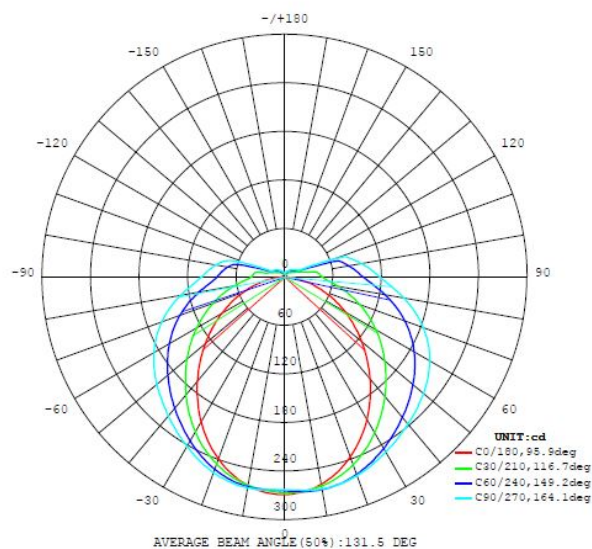

## Illuminant 1

Fatningstype (1)	LED
Lyskildetype (1)	LED
Lyskilde inkl. (1)	INKLUSIV
Max. Watt (1)	16W
Nominel lysstyrke flux (i lm)	1500
Svarende til glødelampe	100
Farvetemperatur	4000K neutral white
Nominel levetid (i timer)	25000
Antal cyklusser	15000
Farvegengivelsesindeks (Ra, CRI)	>90
Energieffektivitetsklasse	LED - A+
Dæmpbar	No
Funktion	LED not replaceable
Nominel lampeffekt (0,1W præcision)	16.6000
Lumen med cover	1100
Farvetolerance (LED, SDCM)	<6