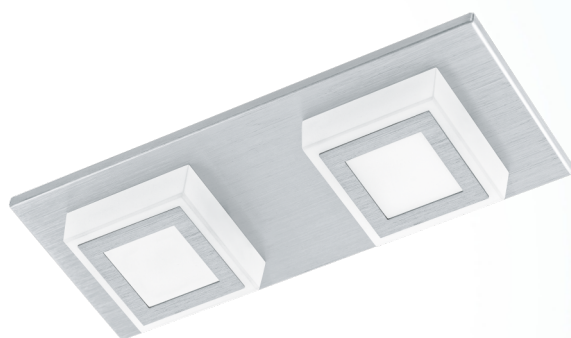

94506 MASIANO

General information

Materialenummer	94506
Type	væg- og loftslampe
Produktsegment	Indoor
Tema	sonstige / nicht zuordenbar

Dimensioner

Højde mm.	50
Bredde mm.	100
Længde mm.	250

Material & Colour

Indkapslingsmateriale	alu
Kabinetfarve	alu børstet
Glas-/skærmmateriale	plast
Glas-/skærmfarve	satined

Functionality

Afbrydertype	uden kontakt
Funktion	LED replaceable
Batteri	No

Teknisk information

Beskyttelsesgrad	IP20
Beskyttelsesklasse	2
Netspænding	220-240V,50/60Hz