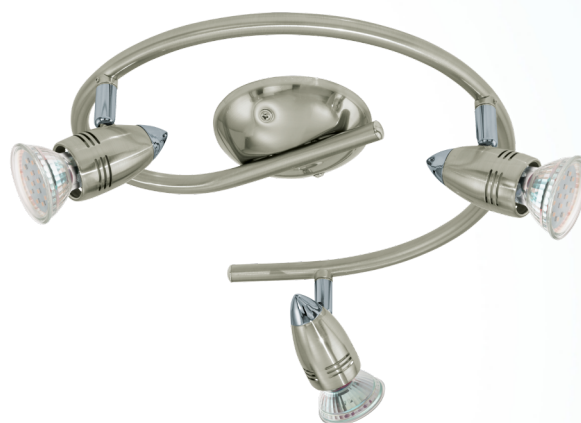

92643 MAGNUM-LED

General information

Materialenummer	92643
Type	spot
Produktsegment	Indoor
Tema	sonstige / nicht zuordenbar

Dimensioner

Højde mm.	295
Længde mm.	255
Nettovægt	1.107 Kilogramm

Material & Colour

Indkapslingsmateriale	stål
Kabinetfarve	børstet stål, krom

Functionality

Afbrydertype	uden kontakt
Batteri	No

Teknisk information

Beskyttelsesgrad	IP20
Beskyttelsesklasse	1
Netspænding	220-240V,50/60Hz
Driftsspænding	220-240V,50/60Hz

Tekniske ændringer forbeholdes