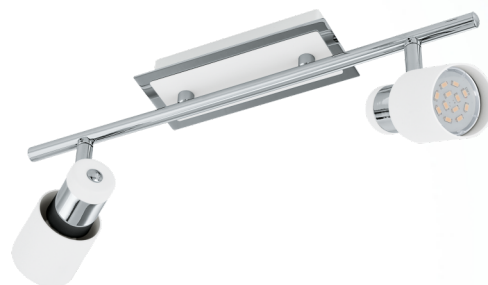

92085 DAVIDA

General information

Materialenummer	92085
Type	spot
Produktsegment	Indoor
Tema	sonstige / nicht zuordenbar

Dimensioner

Bredde mm.	70
Længde mm.	390
Nettovægt	0.944 Kilogramm

Material & Colour

Indkapslingsmateriale	stål
Kabinetfarve	krom, hvid

Functionality

Afbrydertype	uden kontakt
Batteri	No

Teknisk information

Beskyttelsesgrad	IP20
Beskyttelsesklasse	1
Netspænding	220-240V,50/60Hz
Driftsspænding	220-240V,50/60Hz

Tekniske ændringer forbeholdes