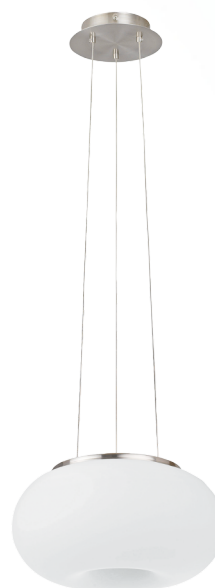

86813 OPTICA

General information

Materialenummer	86813
Type	pendel
Produktsegment	Indoor
Tema	sonstige / nicht zuordenbar

Dimensioner

Højde mm.	1100
Diameter mm.	280
Nettovægt	1.967 Kilogramm

Material & Colour

Indkapslingsmateriale	stål
Kabinetfarve	børstet stål
Glas-/skærmmateriale	glas - opal
Glas-/skærmfarve	hvid

Functionality

Afbrydertype	uden kontakt
--------------	--------------

Teknisk information

Beskyttelsesgrad	IP20
Beskyttelsesklasse	1
Netspænding	220-240V,50/60Hz
Driftsspænding	220-240V,50/60Hz