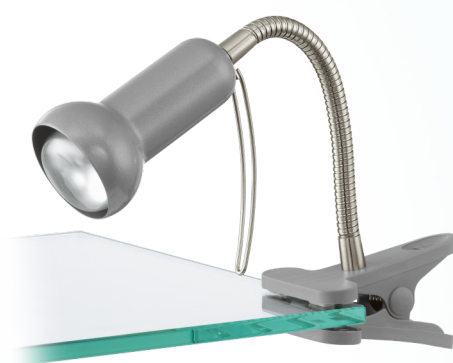

81265 FABIO

General information

Materialenummer	81265
Type	klemmespot
Produktsegment	Indoor
Tema	Office

Dimensioner

Højde mm.	300
-----------	-----

Material & Colour

Indkapslingsmateriale	stål, plast
Kabinetfarve	sølv

Functionality

Afbrydertype	gennemgangsafbryder
Batteri	No

Teknisk information

Beskyttelsesgrad	IP20
Beskyttelsesklasse	2
Netspænding	220-240V,50/60Hz
Driftsspænding	220-240V,50/60Hz

Illuminant 1

Lyskildetype (1)	E14-R50
Lyskilde inkl. (1)	EXKLUSIV
Fatningstype (1)	E14