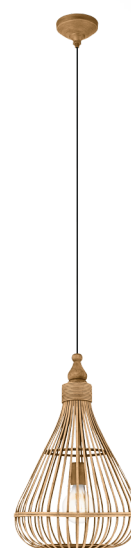

49772 AMSFIELD

General information

Materialenummer	49772
Type	pendel
Produktsegment	Indoor
Tema	Vintage

Dimensioner

Højde mm.	1100
Diameter mm.	350
Nettovægt	1.663 Kilogramm

Material & Colour

Indkapslingsmateriale	stål
Kabinetfarve	brun
Glas-/skærmmateriale	træ
Glas-/skærmfarve	brun

Functionality

Afbrydertype	uden kontakt
Batteri	No

Teknisk information

Beskyttelsesgrad	IP20
Beskyttelsesklasse	2
Netspænding	220-240V,50/60Hz
Driftsspænding	220-240V,50/60Hz

Tekniske ændringer forbeholdes