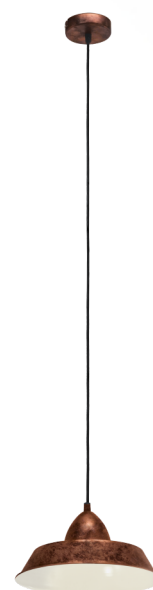

49243 AUCKLAND

General information

Materialenummer	49243
Type	pendel
Produktsegment	Indoor
Tema	Vintage

Dimensioner

Højde mm.	1100
Diameter mm.	260
Nettovægt	0.98 Kilogramm
Basediameter (i mm)	110

Material & Colour

Indkapslingsmateriale	stål
Kabinetfarve	kobberfarvet
Ledningsfarve	ZZKABFA_ZS

Functionality

Afbrydertype	uden kontakt
Batteri	No

Teknisk information

Beskyttelsesgrad	IP20
Beskyttelsesklasse	2
Netspænding	220-240V,50/60Hz
Driftsspænding	220-240V,50/60Hz

Tekniske ændringer forbeholdes