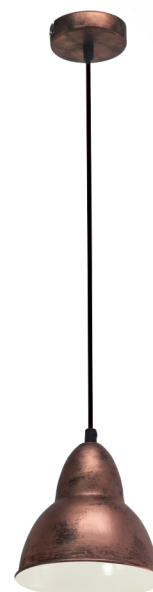

49235 TRURO

General information

Materialenummer	49235
Type	pendel
Produktsegment	Indoor
Tema	Vintage

Dimensioner

Højde mm.	1100
Diameter mm.	155
Nettovægt	0.528 Kilogram

Material & Colour

Indkapslingsmateriale	stål
Kabinetfarve	kobberfarvet

Functionality

Afbrydertype	uden kontakt
Batteri	No

Teknisk information

Beskyttelsesgrad	IP20
Beskyttelsesklasse	2
Netspænding	220-240V,50/60Hz
Driftsspænding	220-240V,50/60Hz

Illuminant 1

Lyskildetype (1)	E27

Tekniske ændringer forbeholdes