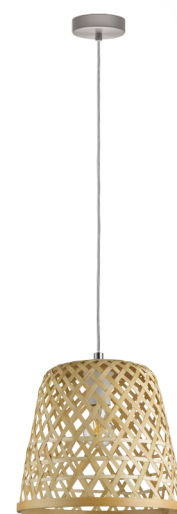

43113 KIRKCOLM

General information

Materialenummer	43113
Type	pendel
Produktsegment	Indoor
Tema	Vintage

Dimensioner

Højde mm.	1100
Diameter mm.	300
Nettovægt	0.936 Kilogram

Material & Colour

Indkapslingsmateriale	stål
Kabinetfarve	børstet stål
Ledningsfarve	ZZKABFA_TR
Glas-/skærmmateriale	træ
Glas-/skærmfarve	natur

Functionality

Afbrydertype	uden kontakt
Batteri	No

Teknisk information

Beskyttelsesklasse	2
Netspænding	220-240V,50/60Hz
Driftsspænding	220-240V,50/60Hz

Tekniske ændringer forbeholdes