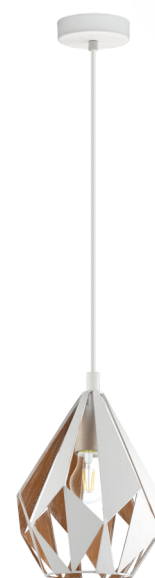

43001 CARLTON 1

General information

Materialenummer	43001
Type	pendel
Produktsegment	Indoor
Tema	Vintage

Dimensioner

Højde mm.	1100
Bredde mm.	205
Længde mm.	280
Nettovægt	1.176 Kilogramm

Material & Colour

Indkapslingsmateriale	stål
Kabinetfarve	hvid, guld

Functionality

Afbrydertype	uden kontakt
Batteri	No

Teknisk information

Beskyttelsesklasse	2
Netspænding	220-240V,50/60Hz
Driftsspænding	220-240V,50/60Hz

Illuminant 1

Lyskildetype (1)	E27
------------------	-----

Tekniske ændringer forbeholdes

Lyskilde inkl. (1)
Fatningstype (1)

EXKLUSIV
E27

Tekniske ændringer forbeholdes

EGLO Leuchten GmbH
Heiligkreuz 22 | 6136 Pöll | Austria