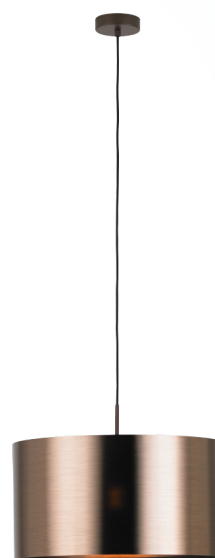

39356 SAGANTO 1

General information

Materialenummer	39356
Type	pendel
Produktsegment	Indoor
Tema	Crystal & Design

Dimensioner

Højde mm.	1100
Diameter mm.	450
Nettovægt	1.439 Kilogramm

Material & Colour

Indkapslingsmateriale	stål
Kabinetfarve	brun
Ledningsfarve	ZZKABFA_ZS
Glas-/skærmmateriale	plast
Glas-/skærmfarve	B24

Functionality

Afbrydertype	uden kontakt
Batteri	No

Teknisk information

Beskyttelsesklasse	2
Netspænding	220-240V,50/60Hz
Driftsspænding	220-240V,50/60Hz

Tekniske ændringer forbeholdes