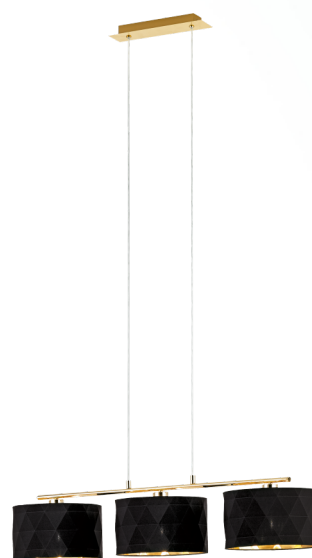

39225 DOLORITA

General information

Materialenummer	39225
Type	pendel
Produktsegment	Indoor
Tema	Crystal & Design

Dimensioner

Højde mm.	1500
Bredde mm.	250
Længde mm.	920
Nettovægt	2.664 Kilogramm

Material & Colour

Indkapslingsmateriale	stål
Kabinetfarve	messing
Glas-/skærmmateriale	tekstil
Glas-/skærmfarve	black, gold

Functionality

Afbrydertype	uden kontakt
Batteri	No

Teknisk information

Beskyttelsesgrad	IP20
Beskyttelsesklasse	1
Netspænding	220-240V,50/60Hz
Driftsspænding	220-240V,50/60Hz