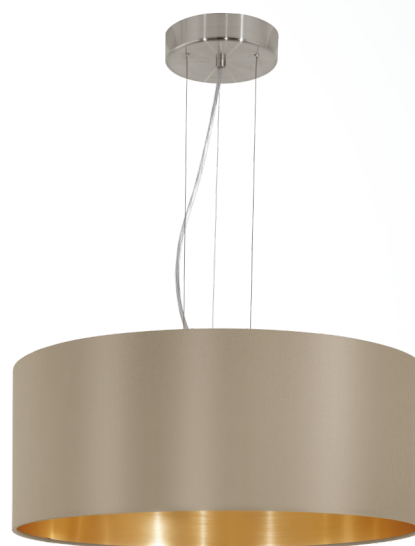

31607 MASERLO

General information

Materialenummer	31607
Type	pendel
Produktsegment	Indoor
Tema	fabric-conzept

Dimensioner

Højde mm.	1100
Diameter mm.	530
Nettovægt	2.73 Kilogramm

Material & Colour

Indkapslingsmateriale	stål
Kabinetfarve	børstet stål
Glas-/skærmmateriale	tekstil
Glas-/skærmfarve	taupe, gold

Functionality

Afbrydertype	uden kontakt
Batteri	No

Teknisk information

Beskyttelsesgrad	IP20
Beskyttelsesklasse	1
Netspænding	220-240V,50/60Hz
Driftsspænding	220-240V,50/60Hz

Tekniske ændringer forbeholdes