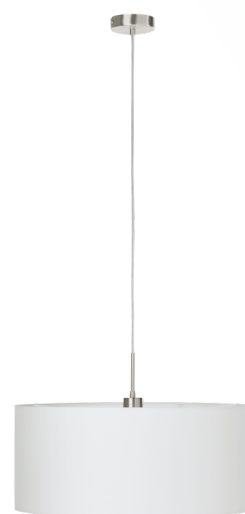

31575 PASTERI

General information

Materialenummer	31575
Type	pendel
Produktsegment	Indoor
Tema	fabric-conzept

Dimensioner

Højde mm.	1100
Diameter mm.	530
Nettovægt	1.902 Kilogramm

Material & Colour

Indkapslingsmateriale	stål
Kabinetfarve	børstet stål
Glas-/skærmmateriale	tekstil
Glas-/skærmfarve	hvid

Functionality

Afbrydertype	uden kontakt
Batteri	No

Teknisk information

Beskyttelsesgrad	IP20
Beskyttelsesklasse	1
Netspænding	220-240V,50/60Hz
Driftsspænding	220-240V,50/60Hz

Tekniske ændringer forbeholdes