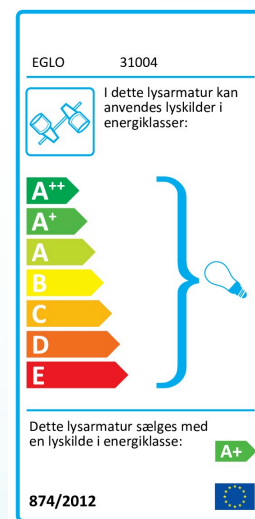

31004 BIMEDA

General information

Materialenummer	31004
Type	spot
Produktsegment	Indoor
Tema	sonstige / nicht zuordenbar

Dimensioner

Bredde mm.	100
Længde mm.	640
Nettovægt	1.27 Kilogramm

Material & Colour

Indkapslingsmateriale	stål
Kabinetfarve	hvid, krom

Functionality

Afbrydertype	uden kontakt
Batteri	No

Teknisk information

Beskyttelsesgrad	IP20
Beskyttelsesklasse	1
Netspænding	220-240V,50/60Hz
Driftsspænding	220-240V,50/60Hz

Tekniske ændringer forbeholdes