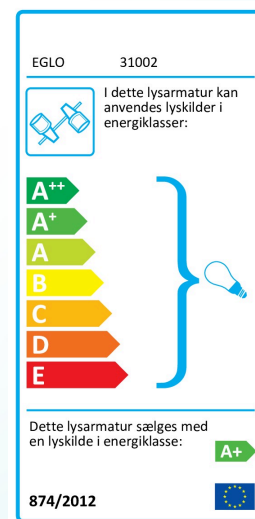

31002 BIMEDA

General information

Materialenummer	31002
Type	spot
Produktsegment	Indoor
Tema	sonstige / nicht zuordenbar

Dimensioner

Længde mm.	365
Nettovægt	0.777 Kilogramm

Material & Colour

Indkapslingsmateriale	stål
Kabinetfarve	hvid, krom

Functionality

Afbrydertype	uden kontakt
Batteri	No

Teknisk information

Beskyttelsesgrad	IP20
Beskyttelsesklasse	1
Netspænding	220-240V,50/60Hz
Driftsspænding	220-240V,50/60Hz

Illuminant 1

Tekniske ændringer forbeholdes