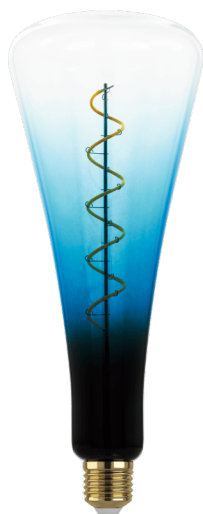

# 12274 LM\_LED\_E27 - V1

EGLO Leuchten GmbH, Heiligkreuz 22, 6136 Pill, AT

## General information

Trade mark	EGLO
Materialnummer	12274
Type	Lyskilder
Lysfarve samlet (Ra)	WARM WHITE
Lyskildetype (1)	E27-LED-T110
EAN/UPC	9002759122744

## Teknisk information

Sammenlignings effekt (W)	12
item-number LED-board (1)	12274
Lighting Technology	LED
Lamp cap (Socket)	E27
Tilsluttet lyskilde	No
Energy consumption (kWh/1000h)	4
Rated useful lumen	120
Strålevinkel (°) ved måling	360
Color temperature (K)	2000
Nominal wattage (W)	4
Chromaticity coordinates x (1)	0,5374
Chromaticity coordinates y (1)	0,4204
RA Værdi (CRI)	80
Lampe vedligeholdelses faktor @3000timer	> = 90 %
Lumen vedligeholdelses faktor @3000timer	0,93