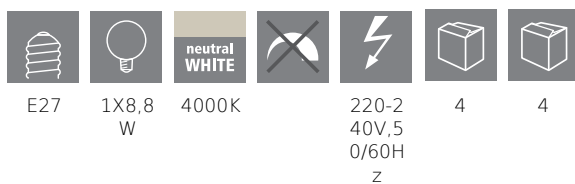

## General information

Trade mark	EGLO
Materialnummer	12268
Type	Lyskilder
Lysfarve samlet (Ra)	WHITE
Lyskildetype (1)	E27-LED-G95
EAN/UPC	9002759122683

## Dimensioner

Produktets diameter (i mm/in)	95
Produktets længde (i mm/in)	142

## Teknisk information

Sammenlignings effekt (W)	83
item-number LED-board (1)	12268
Lighting Technology	LED
Lyskilde med styret lys	No
Lamp cap (Socket)	E27
Tilsluttet spænding	Yes
Tilsluttet lyskilde	No
Lyskilde med farveskift	No
Lyskilde med højt lysudbytte	No
Dæmpbar	No
Energy consumption (kWh/1000h)	9
Rated useful lumen	1200
Strålevinkel (°) ved måling	360
Color temperature (K)	4000
Nominal wattage (W)	8,8
Chromaticity coordinates x (1)	0,38
Chromaticity coordinates y (1)	0,38
RA Værdi (CRI)	90
Lampe vedligeholdelses faktor @3000timer	> = 90 %
Lumen vedligeholdelses faktor @3000timer	0,96
Udskiftelses faktor	0,5
Flimmereffekt	0,1
Stroboskopisk Effect Metric / SVM	0,1