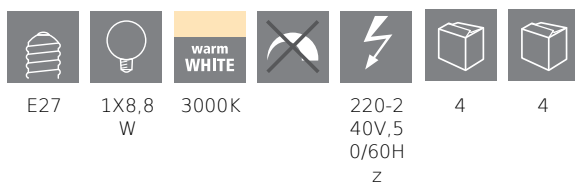

12267 LM_LED_E27 - V2

COMMISSION DELEGATED REGULATION (EU) 2019/2015
with regard to energy labelling of light sources

EGLO Leuchten GmbH, Heiligkreuz 22, 6136 Pill, AT

General information

Trade mark	EGLO
Materialnummer	12267
Type	Lyskilder
Lysfarve samlet (Ra)	WARM WHITE
Lyskildetype (1)	E27-LED-G95
EAN/UPC	9002759122676

Dimensioner

Produktets diameter (i mm/in)	95
Produktets længde (i mm/in)	142

Teknisk information

Sammenlignings effekt (W)	83
item-number LED-board (1)	12267
Lighting Technology	LED
Lyskilde med styret lys	No
Lamp cap (Socket)	E27
Tilsluttet spænding	Yes
Tilsluttet lyskilde	No
Lyskilde med farveskift	No
Lyskilde med højt lysudbytte	No
Dæmpbar	No
Energy consumption (kWh/1000h)	9
Rated useful lumen	1200
Strålevinkel (°) ved måling	360
Color temperature (K)	3000
Nominal wattage (W)	8,8
Chromaticity coordinates x (1)	0,44
Chromaticity coordinates y (1)	0,403
RA Værdi (CRI)	90
Lampe vedligeholdelses faktor @3000timer	> = 90 %
Lumen vedligeholdelses faktor @3000timer	0,96
Udskiftelses faktor	0,5
Flimmereffekt	0,1
Stroboskopisk Effect Metric / SVM	0,1