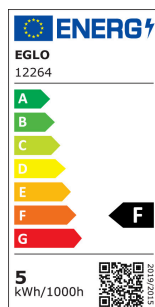

12264 LM_LED_E14 - V1

COMMISSION DELEGATED REGULATION (EU) 2019/2015
with regard to energy labelling of light sources

EGLO Leuchten GmbH, Heiligkreuz 22, 6136 Pill, AT

General information

Trade mark	EGLO
Materialnummer	12264
Type	Lyskilde
Lysfarve samlet (Ra)	WHITE
Lyskildetype (1)	E14-LED-C37
EAN/UPC	9002759122645
Energieeffektivitetsklasse	F

Dimensioner

Produktets diameter (i mm)	37
Produktets længde (i mm)	107

12264

LM_LED_E14 - V1

Teknisk information

Equivalent power (W)	40
item-number LED-board (1)	12264
Lighting Technology	LED
Directional Light source	eglo.no
Lamp cap (Socket)	E14
Mains light source	eglo.yes
Connected light source	eglo.no
Colour-tunable light source	eglo.no
High luminance light source	eglo.no
Dimmable (bulb, board, stripe,...)	eglo.no
Energy consumption (kWh/1000h)	5
Rated useful lumen	470
Color temperature (K)	4000
Nominal wattage (W)	5
Standby power (P sb, W)	0
Chromaticity coordinates x (1)	0,3803
Chromaticity coordinates y (1)	0,3797
Color rendering index (CRI)	95
R9	78
Lamp survival factor @3000h	> = 90 %
Lumen maintenance factor @3000h % in decimal number	0,96
Displacement factor DF (PF)	0,50
Flicker Metric / Pst LM	1
Stroboscopic Effect Metric / SVM	0,4