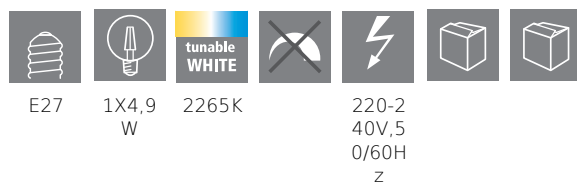

Teknisk information

Sammenlignings effekt (W)	33
Lyskildens faktiske effekt (0,1 W præcision)	4,9
item-number LED-board (1)	12245
Lighting Technology	LED
Lyskilde med styret lys	No
Lamp cap (Socket)	E27
Tilsluttet spænding	Yes
Tilsluttet lyskilde	Yes
Lyskilde med farveskift	Yes
Lyskilde med højt lysudbytte	No
Dæmpbar	No
Energy consumption (kWh/1000h)	5
Rated useful lumen	360
Strålevinkel (°) ved måling	360
Color temperature (K)	2200-6500
Nominal wattage (W)	4,9
Standby power (P sb, W)	0,5
Chromaticity coordinates x (1)	0,5044
Chromaticity coordinates y (1)	0,4173
RA Værdi (CRI)	80
Lampe vedligeholdelses faktor @3000timer	> = 90 %
Lumen vedligeholdelses faktor @3000timer	0,93

Information afbryder

Funktion

kontrol via APP + fjernbetjening
FTT