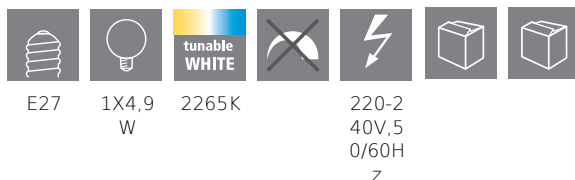

Teknisk information

Sammenlignings effekt (W)	33
Lyskildens faktiske effekt (0,1 W præcision)	4,9
item-number LED-board (1)	12244
Lighting Technology	LED
Lyskilde med styret lys	No
Lamp cap (Socket)	E27
Tilsluttet spænding	Yes
Tilsluttet lyskilde	Yes
Lyskilde med farveskift	Yes
Lyskilde med højt lysudbytte	No
Dæmpbar	No
Energy consumption (kWh/1000h)	5
Rated useful lumen	360
Strålevinkel (°) ved måling	360
Color temperature (K)	2200-6500
Nominal wattage (W)	4,9
Standby power (P sb, W)	0,5
Chromaticity coordinates x (1)	0,5044
Chromaticity coordinates y (1)	0,4173
RA Værdi (CRI)	80
Lampe vedligeholdelses faktor @3000timer	> = 90 %
Lumen vedligeholdelses faktor @3000timer	0,93
Flimmereffekt	0,1
Stroboskopisk Effect Metric / SVM	0,1

Information afbryder

Funktion

kontrol via APP + fjernbetjening
FTT